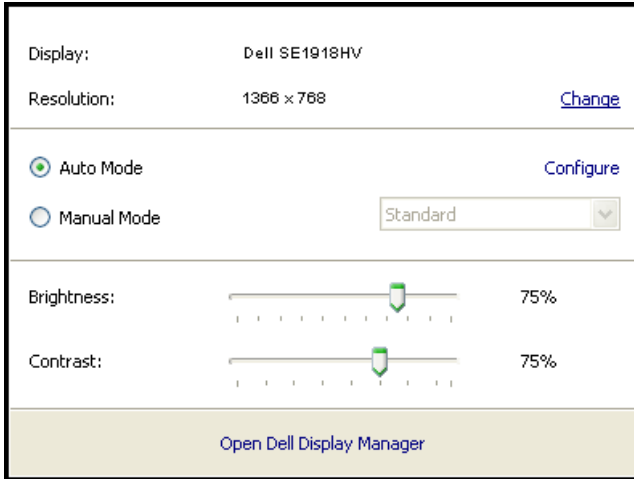

# دليل مستخدم مدير عرض Dell

## لمحة شاملة

مدير عرض Dell هو تطبيق Windows يستخدم لإدارة شاشة أو مجموعة من الشاشات. فيسمح بالضبط اليدوي للصورة المعروضة، وتنفيذ الإعدادات التلقائية، وإدارة الطاقة، وتدوير الصورة، ومزايا أخرى في طرازات Dell المحددة. وبمجرد التثبيت، سيتم تشغيل مدير عرض Dell عند كل مرة يتم فيها تشغيل النظام وسيتم وضع رمزه في حاوية الإشعارات. تتوفر معلومات حول الشاشات المتصلة بالنظام دائماً عند المرور على رمز حاوية الإشعارات.

## استخدام مربع حوار الإعدادات السريعة

يتم فتح مربع حوار الإعدادات السريعة عند النقر على رمز حاوية إشعارات مدير عرض Dell. عند توصيل أكثر من طراز Dell يدعمه النظام، يتم تحديد شاشة أساسية معينة باستخدام القائمة المزودة. يسمح لك مربع حوار الإعدادات السريعة بالضبط الملائم لمستويات التباين والسطوع الخاص بالشاشة، حيث يمكن تحديد أوضاع مسبقة الضبط يدوياً أو ضبطها للوضع التلقائي، ويمكن تغيير دقة الشاشة.