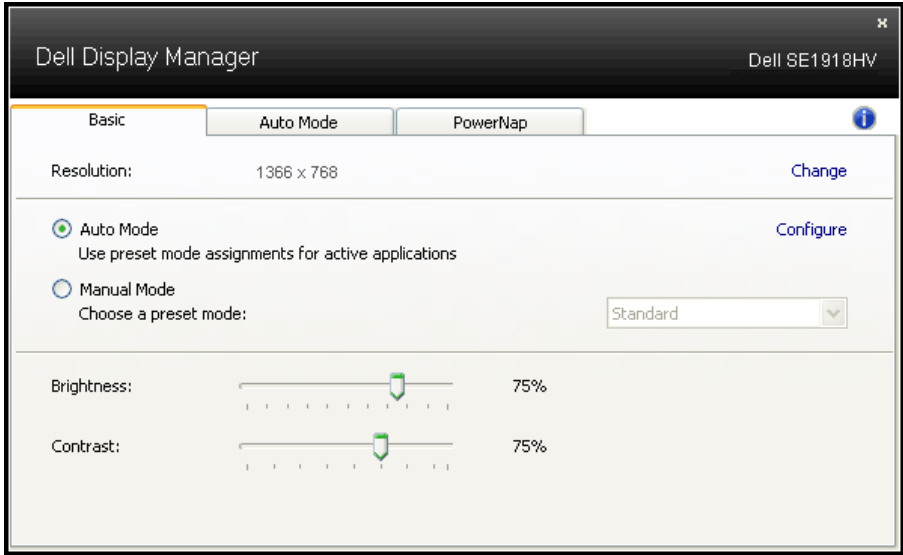

يوفر أيضاً مربع حوار الإعدادات السريعة الوصول لواجهة المستخدم المتقدمة الخاصة بمدير عرض Dell، وضبط الوضع التلقائي والوصول لمزايا أخرى.

ضبط وظائف العرض الأساسية

يمكن تطبيق الوضع المسبق بضبط الشاشة المحددة يدوياً باستخدام القائمة في التبويب الأساسي. أو بدلاً من ذلك، يمكن تفعيل الوضع التلقائي. يسبب الوضع التلقائي التحديد المسبق المفضل للأوضاع المسبقة الضبط ليتم تطبيقها تلقائياً عند تنشيط تطبيقات محددة. تعرض الرسالة اللحظية على الشاشة وضع الضبط المسبق الحالي عند تغيير الوضع.

يمكن أيضاً ضبط سطوع وتباين الشاشة المحددة مباشرة من التبويب الأساسي.